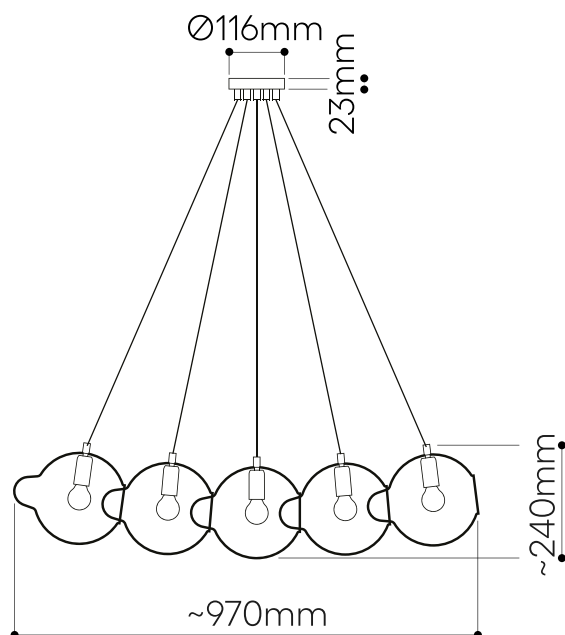

LIGHTING DESCRIPTION

Size	970 × 190 × 240 mm 38 × 7,5 × 9,4 inch
------	---

Cable	black, white 2,5 m / 98,4 inch
-------	--------------------------------

Weigh	7,2 kg / 15,8 lb
-------	------------------